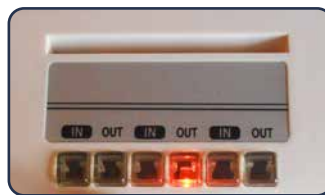

Specifiche tecniche:

DIMENSIONI: 220x190x115 mm
PESO: 1,7 Kg
ALIMENTAZIONE: 220V./50 Hz

Accessori e materiale di consumo:

- Cartellini mensili
- Casellari porta cartellini
- Cassetta nastro sostitutiva

IMPORTATORI IN ESCLUSIVA PER L'ITALIA

SEIKO

Bodet